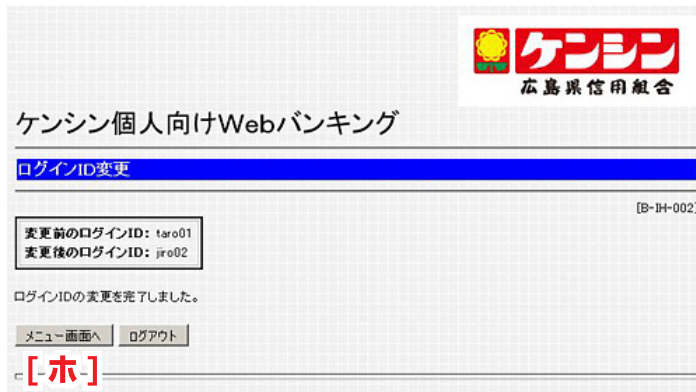

- ④ ログインID変更の結果画面に遷移します。

⚠ [メニュー画面へ] ボタンを押すと、メニュー画面へ戻ります。(図中 [ホ])